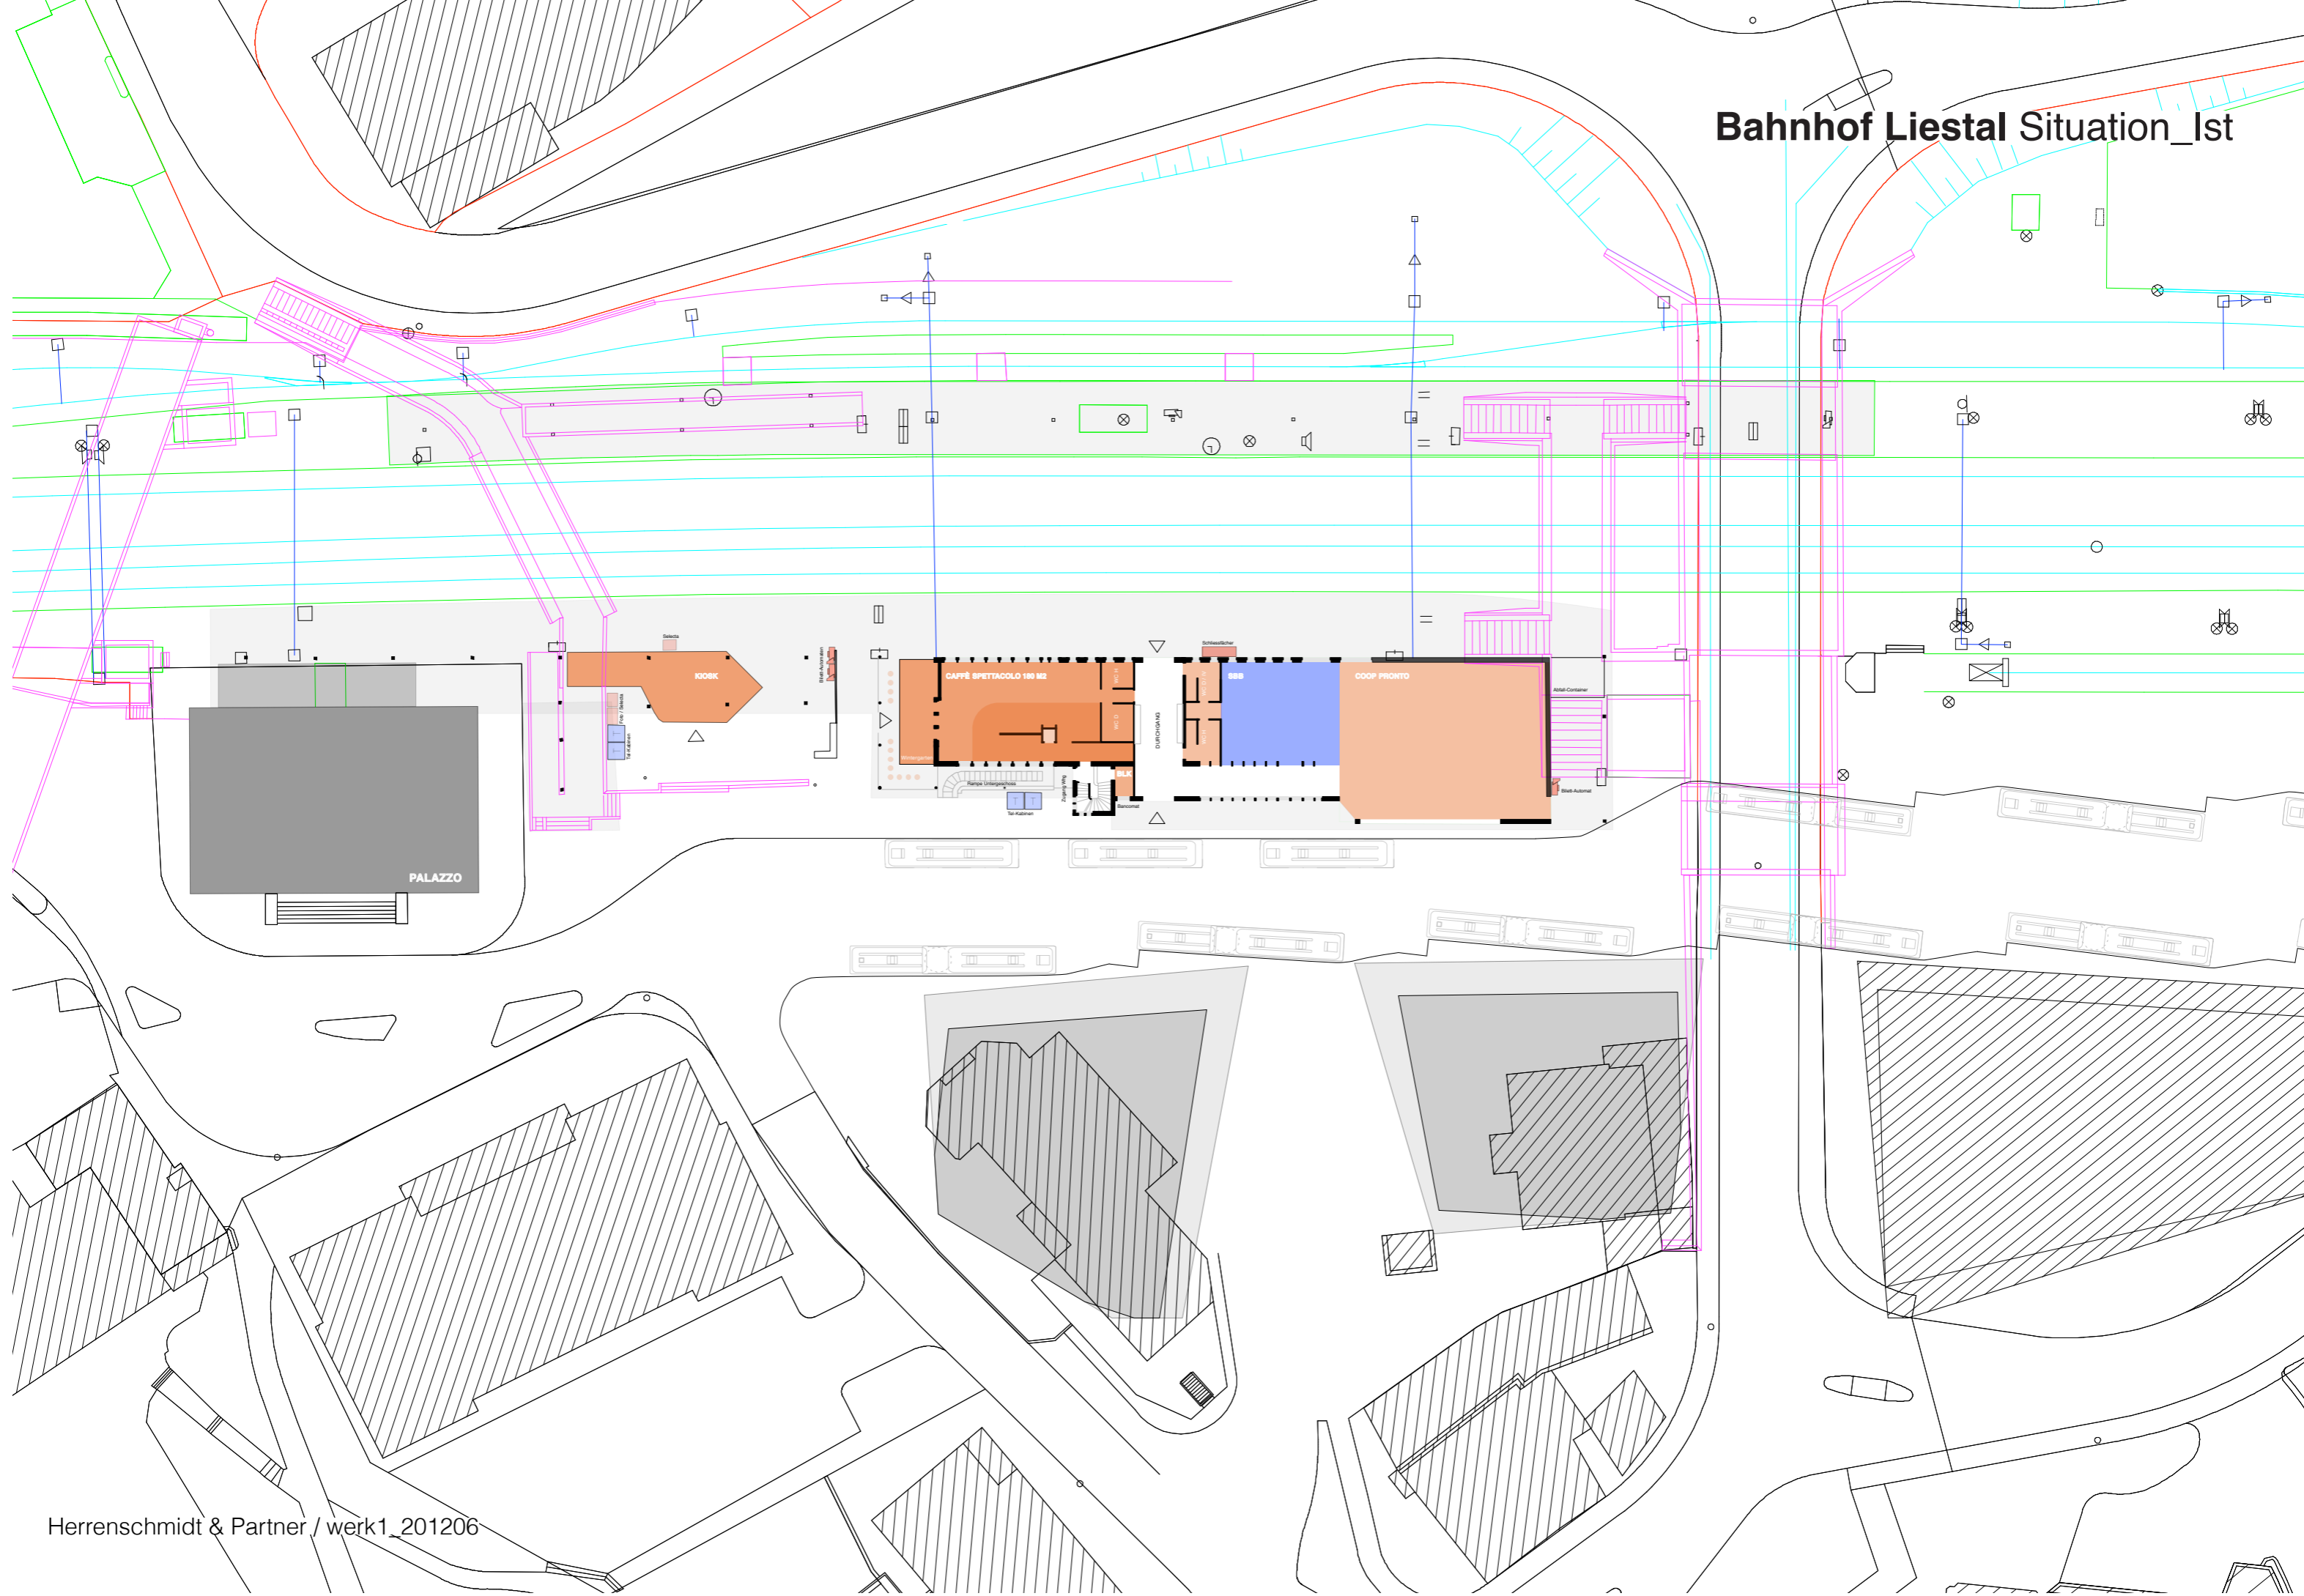

Bahnhof Liestal Situation_Ist

Bahnhof Liestal Situation_Soll

Bahnhof Liestal Erdgeschoss_Ist

PALAZZO

CAFFÈ SPETTACOLO 180 M2

KIOSK

Selecta

Foto / Selecta

Tel-Kabinen

Billett-Automaten

Wintergarten

Rampe Untergeschoss

Tel-Kabinen

Zugang Whrg

Bancomat

DURCHGANG

WCH

WCD

WCH

WCD / IV

SBB

Schliesfächer

Bahnhof Liestal Erdgeschoss_Soll

PALAZZO