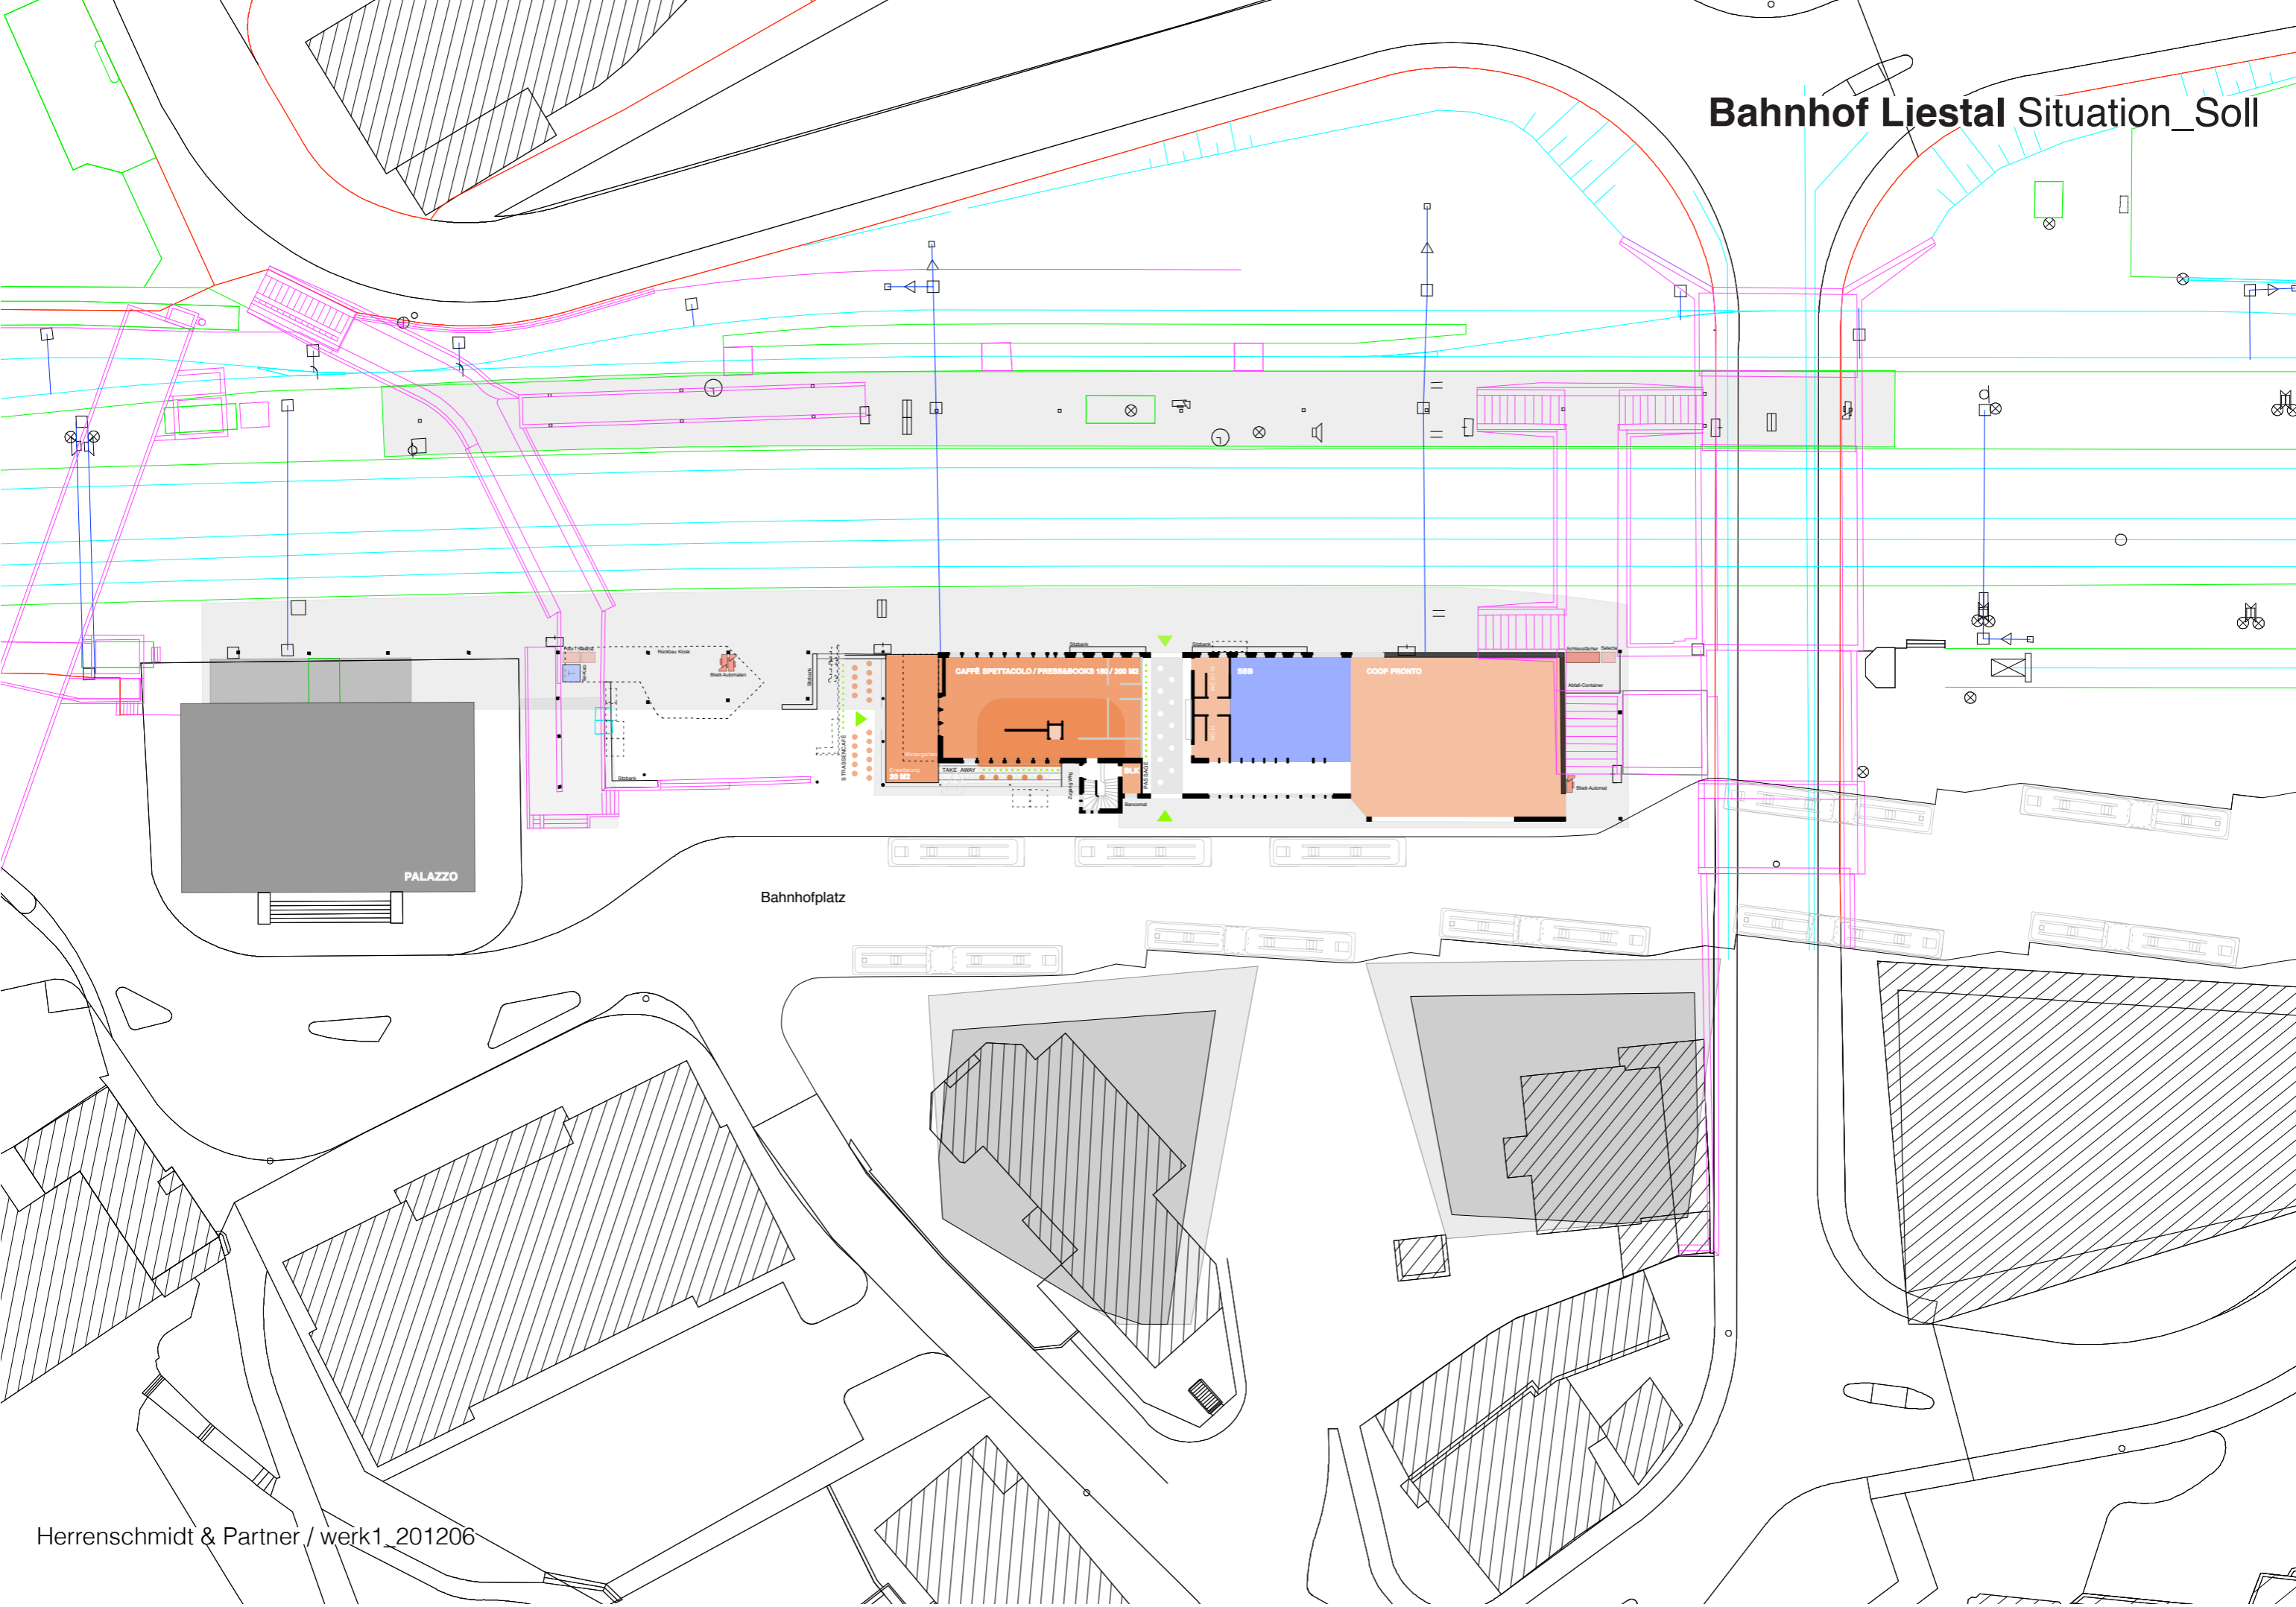

Bahnhof Liestal Situation_Ist

Bahnhof Liestal Situation_Soll

Bahnhof Liestal Erdgeschoss_Ist

PALAZZO

CAFFÈ SPETTACOLO 180 M2

KIOSK

Selecta

Foto / Selecta

Tel-Kabinen

Billett-Automaten

Wintergarten

Rampe Untergeschoss

Tel-Kabinen

Zugang Whrg

Bancomat

DURCHGANG

WCH

WCD

WCH

WCD / IV

SBB

Schliesfächer

Bahnhof Liestal Erdgeschoss_Soll

PALAZZO

Yoga and
dein ticket. hier erhältlich.

Red promotional rack containing various event brochures.

Depart Partenza

Station	Gleis	Hinweis	
Andorf	Hölstein	Waldenburg	3
Pratteln	Muttenz	Basel Laufen	4
Essach	Gelterkinden	Olten	3
burg	Zürich HB		1
			3
Hölstein	Waldenburg		1
Interlaken	Ost		3
Muttenz	Basel Porrentruy		4
Gelterkinden	Olten		1
Luzern			3
			1
Waldenburg			3
Basel Laufen			4
			3