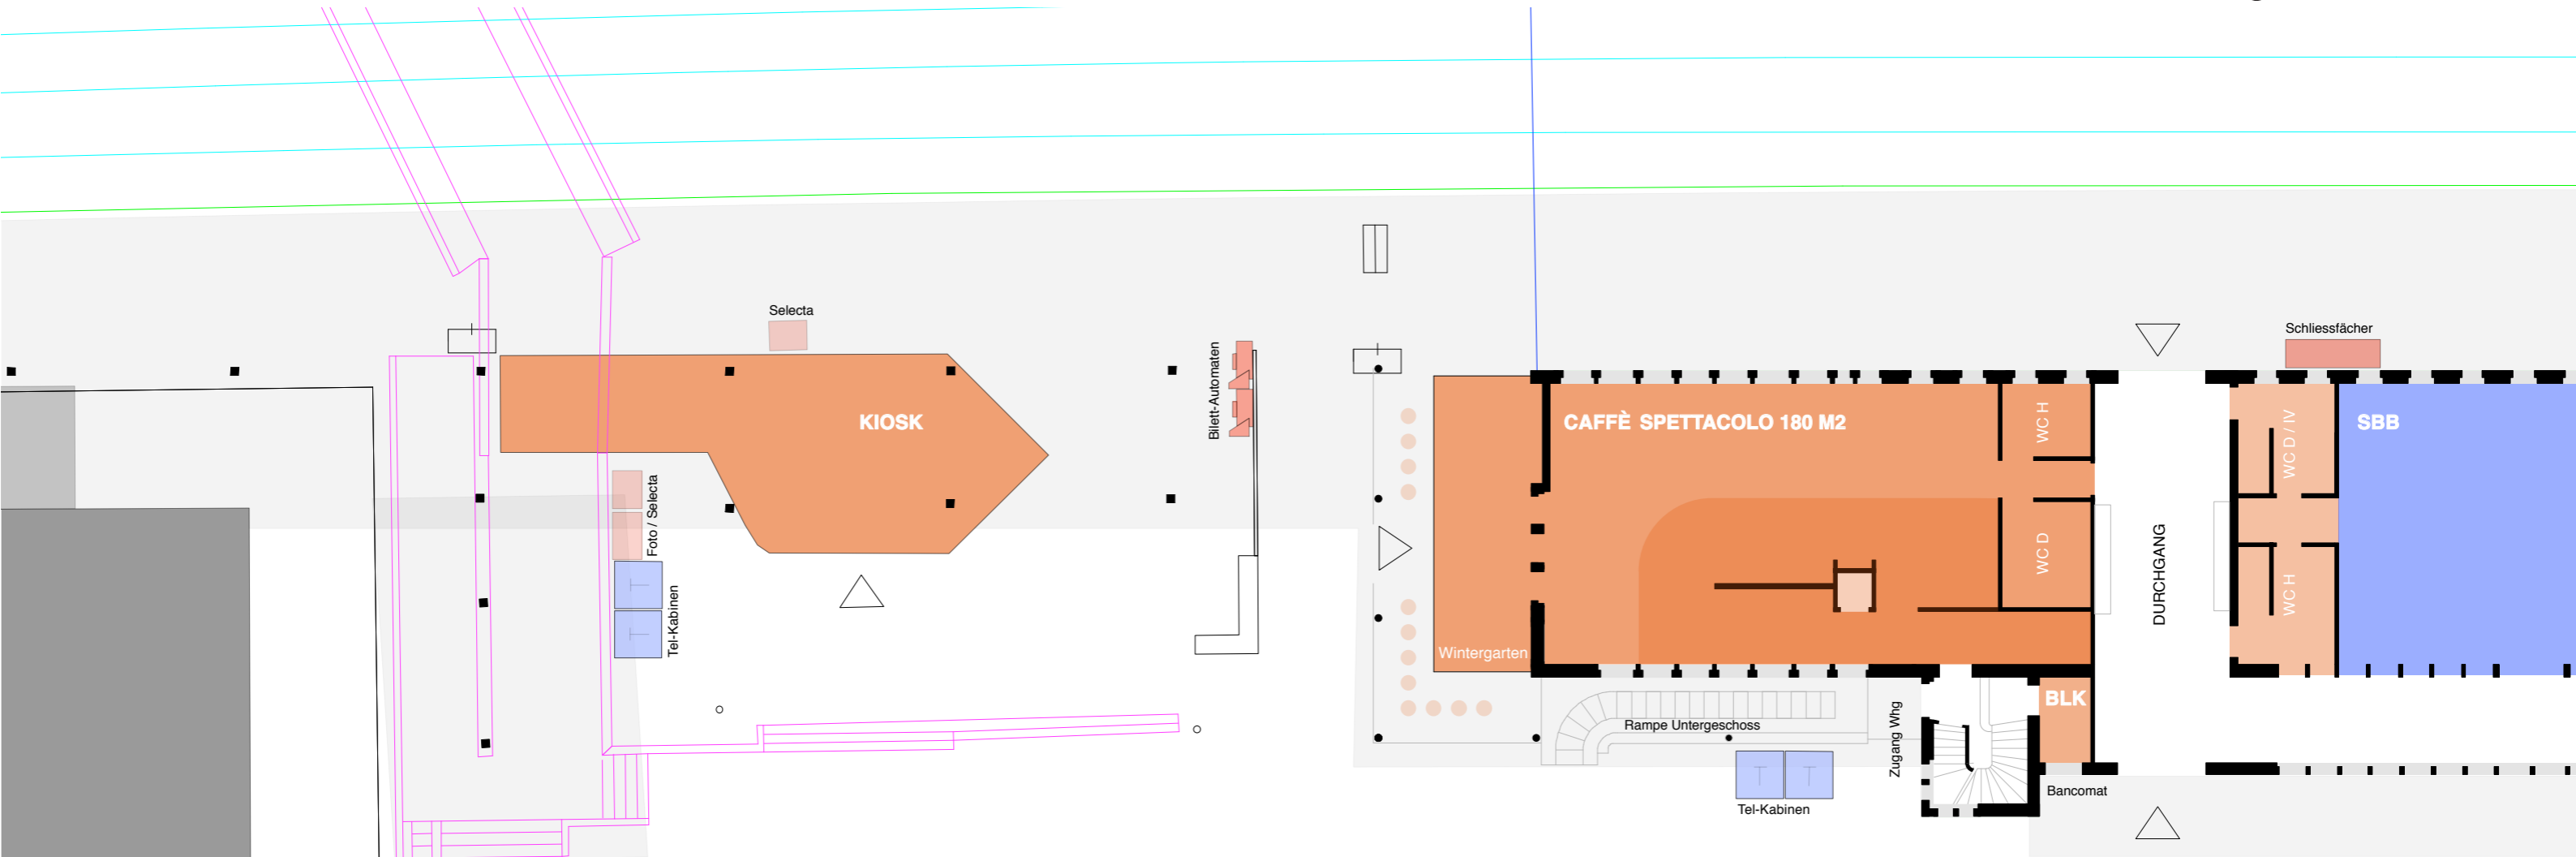

Bahnhof Liestal Situation_Ist

Bahnhof Liestal Situation_Soll

Bahnhof Liestal Erdgeschoss_Ist

PALAZZO

CAFFÈ SPETTACOLO 180 M2

KIOSK

Selecta

Foto / Selecta

Tel-Kabinen

Billett-Automaten

Wintergarten

Rampe Untergeschoss

Tel-Kabinen

Zugang Whrg

Bancomat

DURCHGANG

WCH

WCD

WCH

WCD / IV

SBB

Schliesfächer

Bahnhof Liestal Erdgeschoss_Soll

PALAZZO